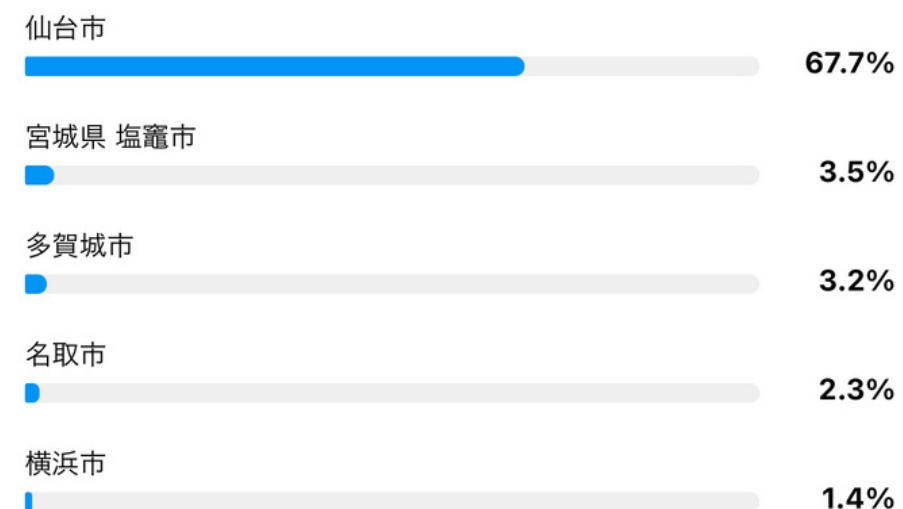

フォロワー 1,148

性別 女性 89.4%

男性 10.5%

チーム紹介

(参加順)

綿生産

荒浜アグリパートナーズ
綿花栽培を担当

イーストファーム宮城
綿花栽培を担当(発起人)

生産支援・調整

J.A全農(みりみのるプロジェクト)
農作物として綿を生産するための各種調整・栽培支援担当(発起人)

Tabio
栽培支援担当(発起人)

紡績

大正紡績
紡績担当(発起人)

トップの場所 (フォロワー)

市区町村 国

年齢層 (フォロワー)

すべて 男性 女性

Instagramリールでの店舗紹介の実例

リール動画のインサイト

子育て情報誌POPORUS
お店紹介
AWESOME CAFE
オーサム カフェ
山形市若林区 荒井

地下鉄東西線 荒井駅から徒歩からほど近いコミュニティカフェ、…
poporus_sendai · オリジナル音源
3月月24日 · 長さ 0:31

830 56 0 -- 6

リール動画のインサイト ⓘ

InstagramとFacebookでの再生数	830
Instagramでの「いいね！」とFacebookでのリアクションの数	56