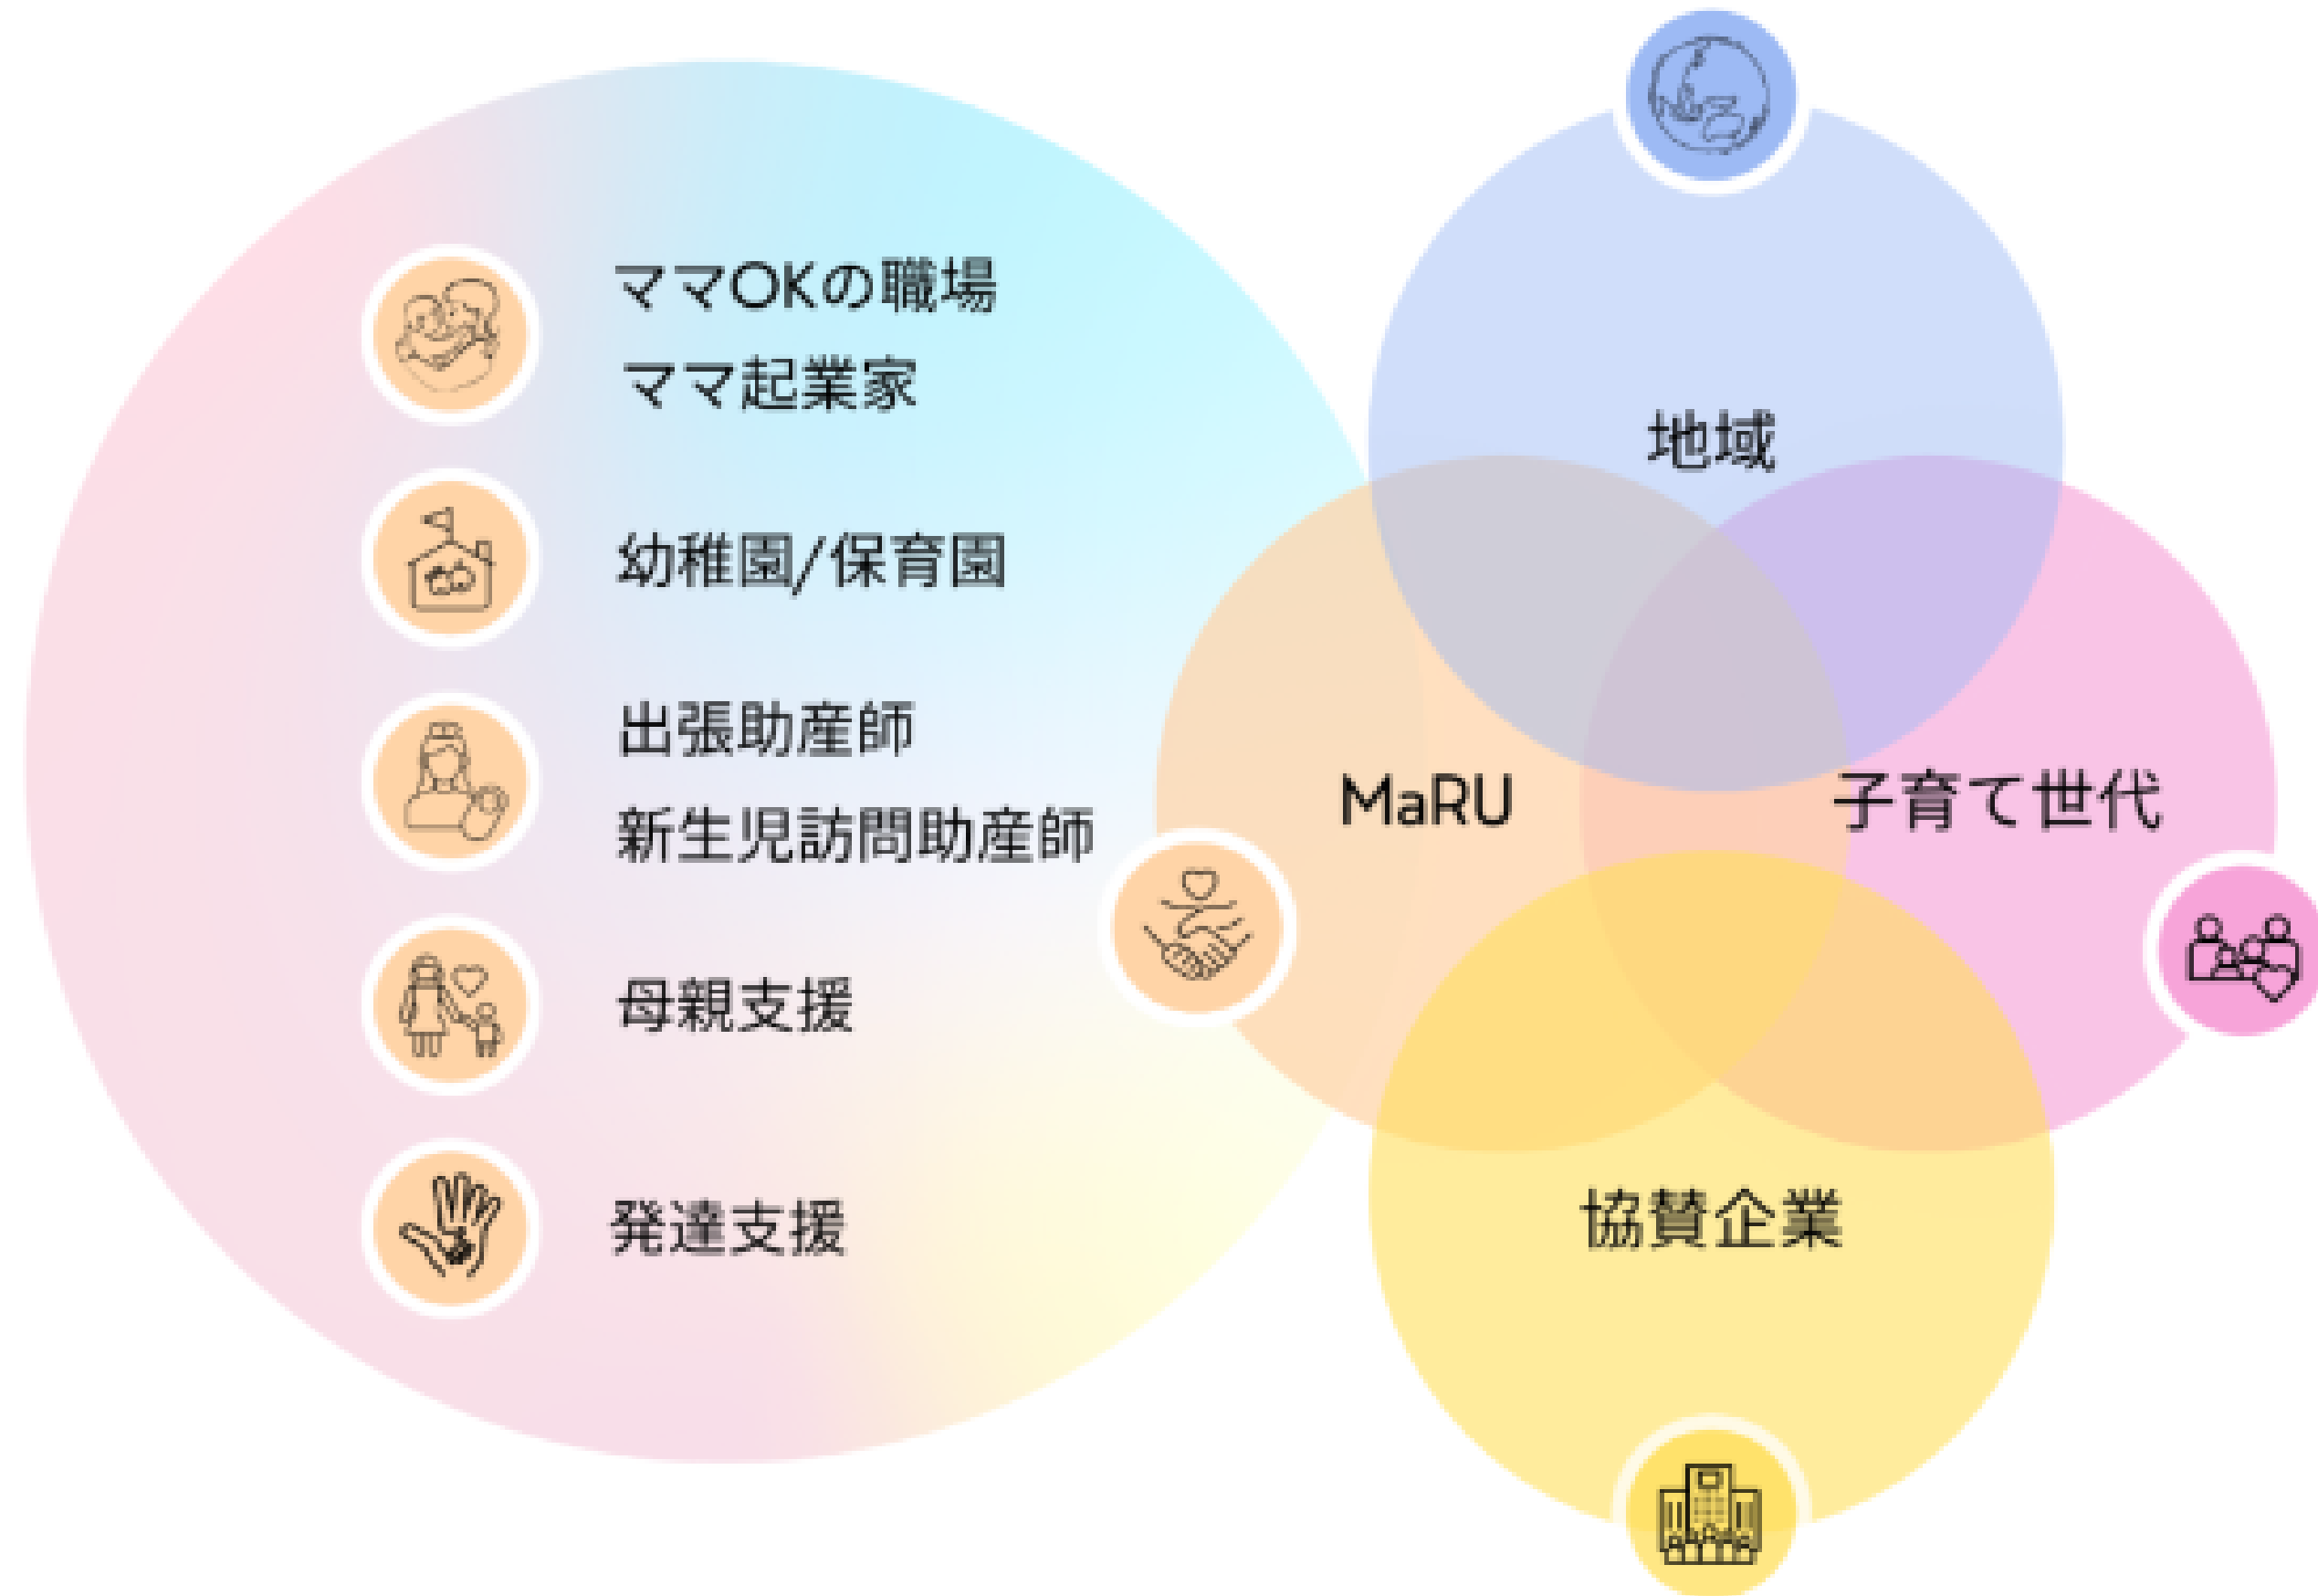

Spring

まあるくつながる子育て支援。 地域一帯の子育てを目指して

地域、企業の皆様と子育て世帯をつなぐ子育て支援のご案内

本日の プレゼンテーション

- 1) MaRUが作る子育て支援
- 2) マタニティボックスについて
- 3) ぽぽらす会員向け特典について
- 3) MaRUのサポーター制度について
- 4) チーム紹介

私たちの紹介

一般社団法人子育てプラットフォームMaRU

「ふれあいをすべての親子に」
「地域一帯の子育てを目指して」を理念に

【地域企業 子育て支援者 子育て世帯】

地域をつなぐプラットフォーム事業

- 産前産後の子育て居場所づくり
- マタニティボックスの制作配布
- 子育て情報誌の発行
- ベビーケアインストラクターの養成事業

目指す支援

- ☑産前産後一貫型の子育て支援
- ☑妊娠期の地域資源の情報の獲得

孤立した子育ての根絶へ

- ☑社会全体の安定的な子育て支援

未来を担う子どもたちの
心身ともに健康な人材育成へ

- ☑循環型の子育て支援モデルの構築

主体的積極的な支援意識の定着へ

地域一帯の子育て支援を

MaRUがつくる子育て支援

1) マタニティボックスからつながる 産前産後一貫型の子育て支援

宮城の情報を入れたマタニティボックスを配布。

令和5年度は妊婦100名（最大200名）に配布予定

子育て支援者様、協賛企業様から頂く

ぽぽらす会員 仙台市内100名が登録予定

地域のみなさんのお得な情報も一緒にお届けします

こんな親子が
来館してくれて
います

- ・他県出身の転勤族 95%
(東京・大阪・京都・福岡・北海道など)
- ・核家族世帯 100%
- ・妊娠期～小学生親子 100%
- ・第一子妊娠出産ママ 80%
- ・住まい
宮城野区 60%
青葉区 20%
若林区 15%
太白区 10%
泉区 5%

教育や子育てに熱心なパパやママ
子育ての孤立や悩みを感じている方が多い印象