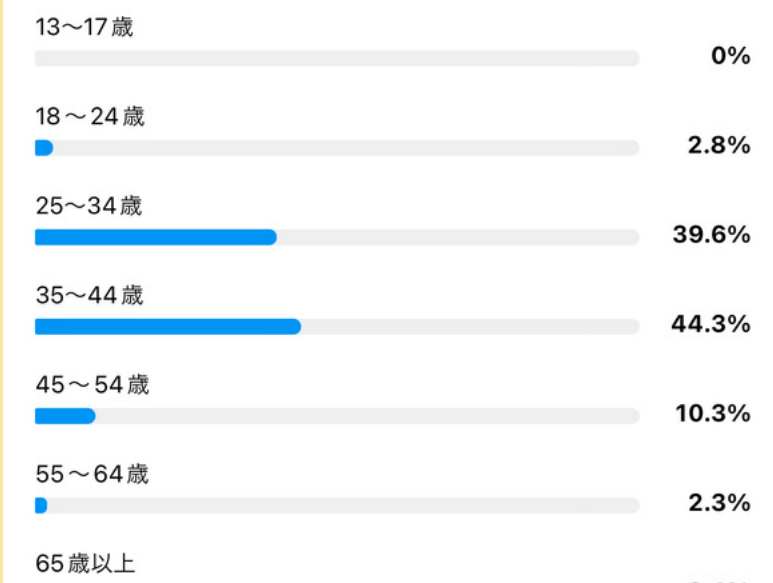

フォロワー 1,148

性別 女性 89.4%

男性 10.5%

チーム紹介

(参加順)

綿生産

荒浜アグリパートナーズ
綿花栽培を担当

イーストファーム宮城
綿花栽培を担当(発起人)

生産支援・調整

J.A全農(みりみのるプロジェクト)
農作物として綿を生産するための各種調整・栽培支援担当(発起人)

Tabio
栽培支援担当(発起人)

紡績

大正紡績
紡績担当(発起人)

トップの場所 (フォロワー)

市区町村 国

年齢層 (フォロワー)

すべて 男性 女性

Instagramリールでの店舗紹介の実例

リール動画のインサイト

子育て情報誌POPORUS
お店紹介
AWESOME CAFE
オーサム カフェ
山形市若林区 荒井

地下鉄東西線 荒井駅から徒歩からほど近いコミュニティカフェ、…
poporus_sendai · オリジナル音源
3月月24日 · 長さ 0:31

830 56 0 -- 6

リール動画のインサイト ⓘ

InstagramとFacebookでの再生数	830
Instagramでの「いいね！」とFacebookでのリアクションの数	56